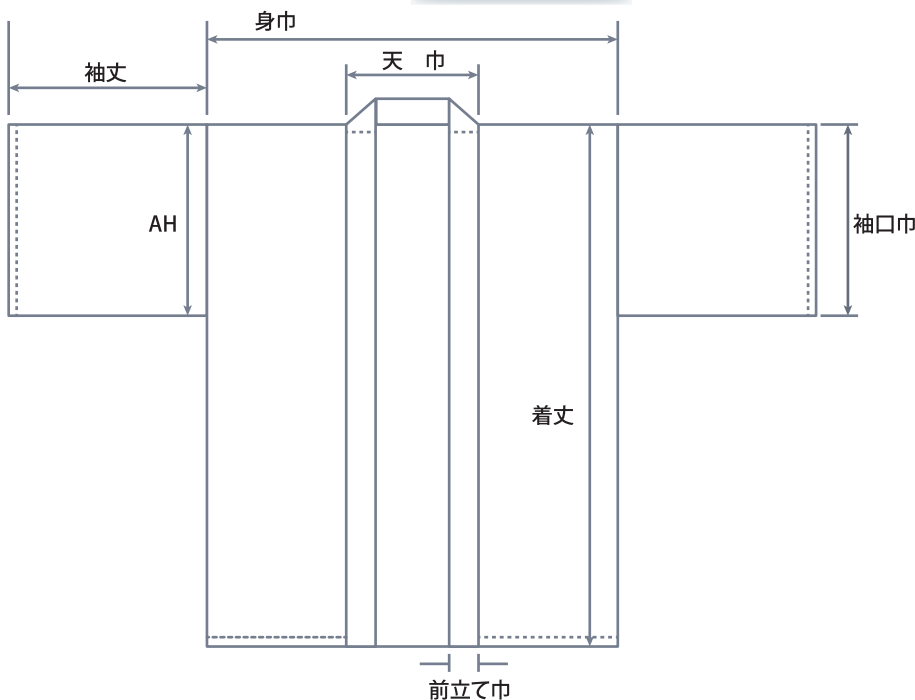

はっぴ

小ロット
作成可！

フルカラー・
写真画像素材・
ご利用可！

襟プリント
できます！

ご愛顧に感謝

特
売

F サイズ仕様

出来上がりサイズ(単位cm)

着丈	83.5
身巾	67
天巾	22
前立て巾 (付け～付け)	5.0～5.1
袖丈	32.1
AH	30.5
袖口巾	30.5