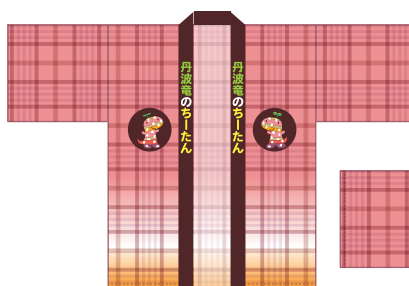

W600~900×  
H1500~2000mm  
昇華転写印刷フルカラー  
対応生地：トロピカル・  
合成紙・ターポリン

●変形ミニのぼり

W105×H1285mm  
昇華印刷フルカラー  
対応生地：ボンジ

●SSフラッグ

W600×H1800mm  
昇華印刷フルカラー  
対応生地：ボンジ・トロピカル

## 内訳

- ◆パイプイスカバー × 10
- ◆テーブルカバー × 1
- ◆スタンドバナー × 1
- ◆ポスター × 2
- ◆SSフラッグ × 1

●ポスター

420×594mm~728×1030mm  
フルカラー対応  
対応生地：合成紙・コート紙

●はっぴ

フルカラー対応  
対応生地：トロピカル・スエード