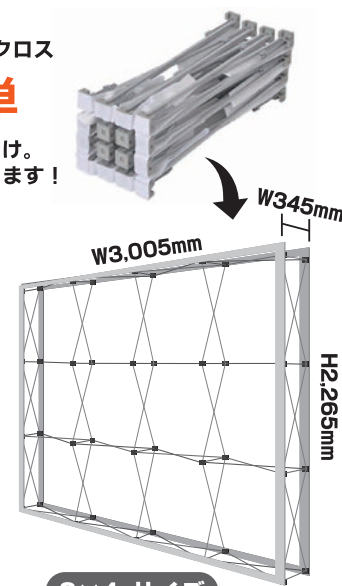

## 内訳

- ミドルプランに加えて
- +バッククロス × 1
- +バッククロススタンド × 1
- +変形ミニのぼり × 20
- +フロアラバーシート × 1

●バッククロス

フルカラー対応・1枚もので制作できます！  
対応生地：スエード・トロマット・ポリエステルクロス

## 軽量コンパクト・組立簡単・取付簡単

骨組のマジックテープにメディアを貼るだけ。  
女性でも簡単に持ち運び、組み立てができます！

側面にもマジックテープが付いていて  
サイドカバーが取り付け可能です！

3×3 サイズ

3×4 サイズ