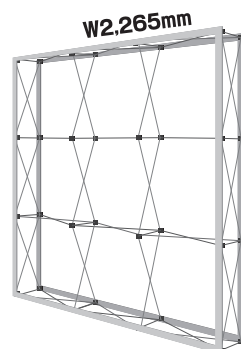

## 内訳

- ミドルプランに加えて
- +バッククロス × 1
- +バッククロススタンド × 1
- +変形ミニのぼり × 20
- +フロアラバーシート × 1

●バッククロス

フルカラー対応・1枚もので制作できます！  
対応生地：スエード・トロマット・ポリエステルクロス

## 軽量コンパクト・組立簡単・取付簡単

骨組のマジックテープにメディアを貼るだけ。  
女性でも簡単に持ち運び、組み立てができます！

側面にもマジックテープが付いていて  
サイドカバーが取り付け可能です！

3×3 サイズ

3×4 サイズ